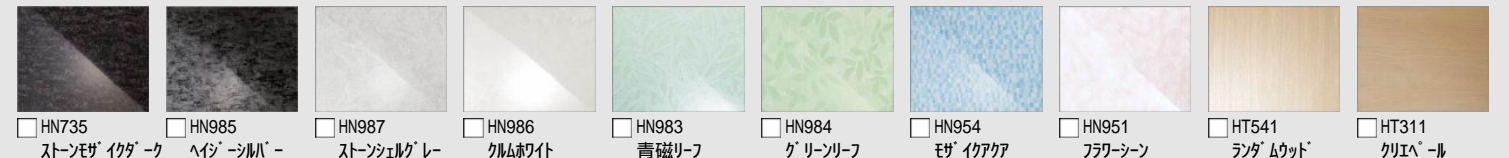

浴槽

NW1
ホワイト

浴槽エプロン

FW1
ホワイト

床

N86
ホワイト

■ 壁パネルカラー アクセント張り

アクセント:ハイクラス

ベース:ベースシックラス

■ 浴槽カラー FRP

■ エプロンカラー

■ 床カラー キレイサーモフロア 単色

◆ご注意とお願い
 ・写真は印刷のため、実際の色と異なる場合がございます。現物またはサンプルなどにてご確認ください。
 ・商品によっては、予告なく改良、仕様変更などを行う場合がありますので、ご了承ください。
 ・主要部材、アイテムのみの掲載につき、ご提案プランの詳細は見積書や図面にてご確認ください。
 ・掲載内容及び写真・図版の無断掲載はかたくお断りします。(許可なく転載・流用した場合、損害賠償が発生します。)